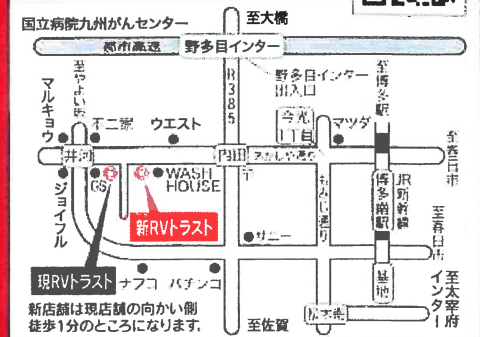

# 新店舗グランドオープン& 福岡キャンピングカーショー アンコールフェア!

福岡キャンピングカーショーに本チラシをお持ちのお客様には  
グランドオープンフェアでのグッズ引換券プレゼント

11/26(土)・27(日) RVトラスト店舗  
10:00~17:00

《ご成約特典》  
5万円分  
オプション  
プレゼント

《ご来場特典》  
このチラシをお持ち頂いたお客様に  
オリジナルグッズを差し上げます。

<http://www.rvtrust.com>

RVトラスト

検索

詳しくは吉岡・里見まで

RV TRUST

グランドオープン記念

台数限定  
早い者勝ち!

即納可能限定特價車