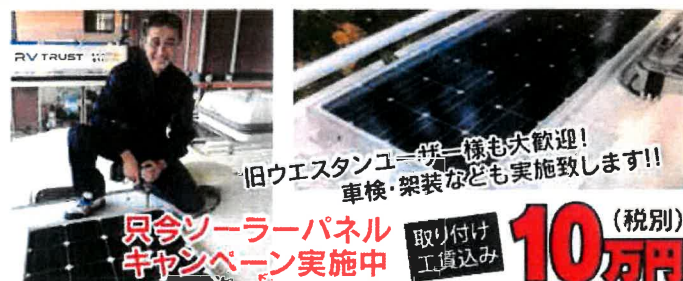

●乗車定員 5名 就寝定員 4名

牽引免許不要!

トレーラーならではの  
広さが魅力

**Emeraude**

E75 V Edition Shelter

~~266万円を~~ **オープン特價!**

●就寝定員 4名

☎092-952-8600

詳しくは営業担当 吉岡・里見まで

RVトラスト  
特選中古車

**Bolero**

年式 平成21年式  
車検 平成29年4月  
乗車人数 5人  
就寝人数 4人  
駆動方式 2WD  
走行距離 94,000km

~~630万円を~~ **598万円**

**Bolero**

年式 平成18年式  
車検 平成30年6月  
乗車人数 5人  
就寝人数 4人  
駆動方式 4WD  
走行距離 58,401km

~~500万円を~~ **468万円**

旧ウエスタンユ一統一様も大歓迎!  
車検・架装なども実施致します!!

只今ソーラーパネル  
キャンペーン実施中

取り付け  
工賃込み **10万円** (税別)

**CANTAL(キャンピングカーレンタル)**

キャンピングカーの楽しさをレンタルで気軽に体験してみませんか?

利用プラン	利用時間	基本料金
日帰り (1日)	10:00~19:00	¥13,000~
土日祝 (1日)	10:00~19:00	¥18,000~